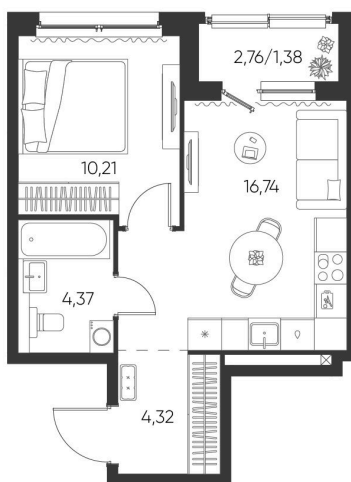

Номер: 199

1 КОМНАТНАЯ 37.02 М²

Отсканируйте QR-код и
смотрите на сайте
aspen-park.ru

1К	10,21
	37,02

5 966 703 руб.

В ипотеку от 21 408 руб.

ЧИСТОВАЯ ОТДЕЛКА

Корпус	Жилой дом №1	Этаж	10
Секция	3	Сдача	4 кв. 2027

29.04.2026 15:33 (Мск)

Не является публичной офертой, цена может быть скорректирована. Информация взята с сайта «aspen-park.ru»

НА ГЕНПЛАНЕ ЖИЛОЙ ДОМ N1

1 КОМНАТНАЯ 37.02 М²

29.04.2026 15:33 (Мск)

Не является публичной офертой, цена может быть скорректирована. Информация взята с сайта «aspen-park.ru»