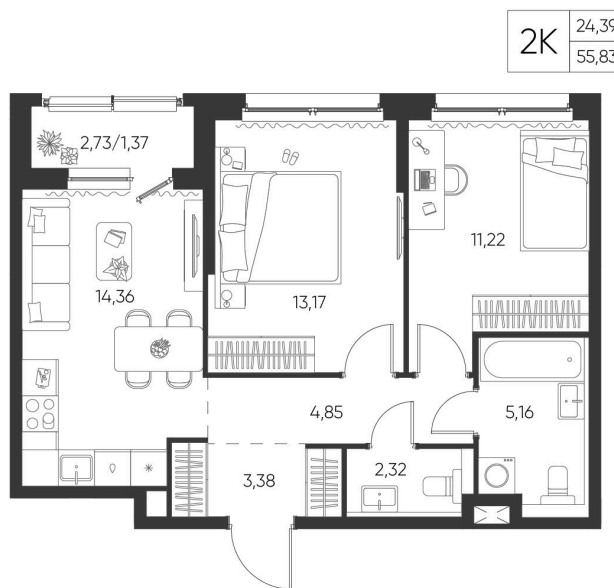

Номер: 59

2 КОМНАТНАЯ

55.83 М²

Отсканируйте QR-код и
смотрите на сайте
aspen-park.ru

8 747 395 руб.

В ипотеку от 23 529 руб.

ДИЗАЙНЕРСКИЙ РЕМОНТ

Корпус	Жилой дом №1	Этаж	4
Секция	2	Сдача	4 кв. 2027

28.06.2026 05:14 (Мск)

Не является публичной офертой, цена может быть скорректирована.
Информация взята с сайта «aspen-park.ru».

НА ЭТАЖЕ 4

2 КОМНАТНАЯ 55.83 М²

28.06.2026 05:14 (Мск)

Не является публичной офертой, цена может быть скорректирована.
Информация взята с сайта «aspen-park.ru».