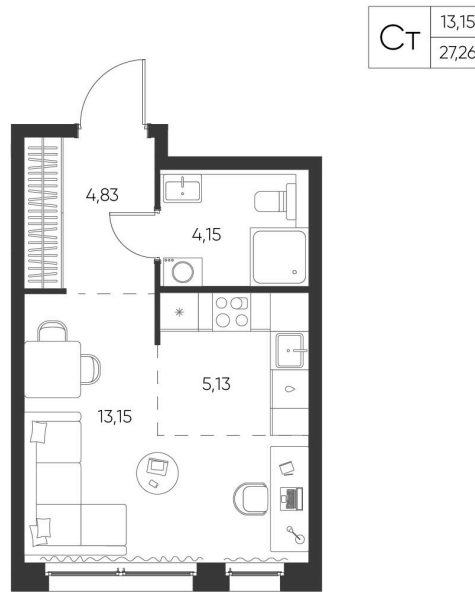

Номер: 175

СТУДИЯ 27.26 М²

Отсканируйте QR-код и
смотрите на сайте
aspen-park.ru

4 640 820 руб.

В ипотеку от 12 483 руб.

ДИЗАЙНЕРСКИЙ РЕМОНТ

Корпус	Жилой дом №2	Этаж	12
Секция	2	Сдача	4 кв. 2027

28.06.2026 02:39 (Мск)

Не является публичной офертой, цена может быть скорректирована.
Информация взята с сайта «aspen-park.ru».

НА ЭТАЖЕ 12

СТУДИЯ 27.26 М²

28.06.2026 02:39 (Мск)

Не является публичной офертой, цена может быть скорректирована.
Информация взята с сайта «aspen-park.ru».

НА ГЕНПЛАНЕ ЖИЛОЙ ДОМ №2

СТУДИЯ 27.26 М²

28.06.2026 02:39 (Мск)

Не является публичной офертой, цена может быть скорректирована.
Информация взята с сайта «aspen-park.ru».