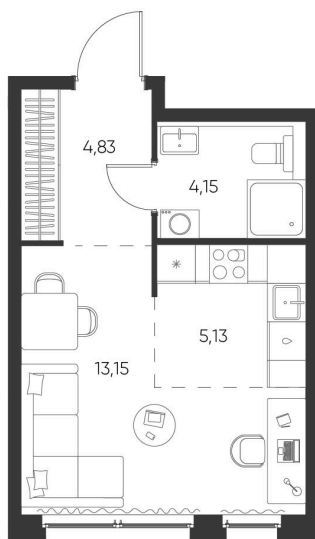

Номер: 175

СТУДИЯ 27.26 М²

Отсканируйте QR-код и
смотрите на сайте
aspen-park.ru

Ст	13,15
	27,26

4 531 780 руб.

В ипотеку от 16 260 руб.

ДИЗАЙНЕРСКИЙ РЕМОНТ

Корпус	Жилой дом №2	Этаж	12
Секция	2	Сдача	4 кв. 2027

13.05.2026 23:20 (Мск)

Не является публичной офертой, цена может быть скорректирована. Информация взята с сайта «aspen-park.ru»

НА ГЕНПЛАНЕ ЖИЛОЙ ДОМ №2

СТУДИЯ 27.26 М²

13.05.2026 23:20 (Мск)

Не является публичной офертой, цена может быть скорректирована. Информация взята с сайта «aspen-park.ru»