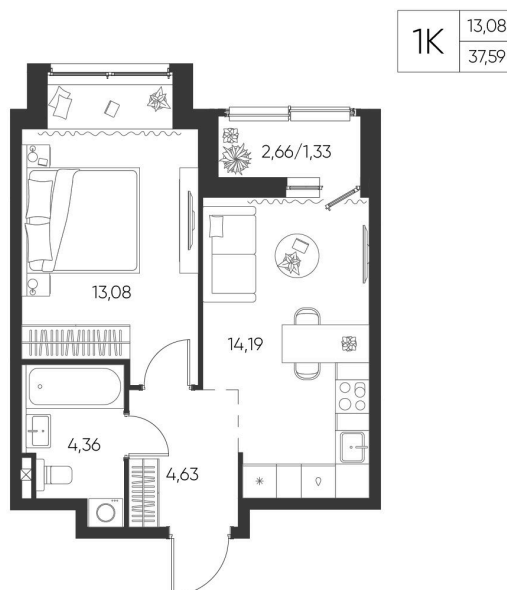

Номер: 22

1 КОМНАТНАЯ

37.59 М²

Отсканируйте QR-код и
смотрите на сайте
aspen-park.ru

6 072 290 руб.

В ипотеку от 21 787 руб.

ДИЗАЙНЕРСКИЙ РЕМОНТ

Корпус	Жилой дом №1	Этаж	6
Секция	1	Сдача	4 кв. 2027

14.05.2026 03:01 (Мск)

Не является публичной офертой, цена может быть скорректирована. Информация взята с сайта «aspen-park.ru»

НА ЭТАЖЕ 6

1 КОМНАТНАЯ 37.59 М²

14.05.2026 03:01 (Мск)

Не является публичной офертой, цена может быть скорректирована. Информация взята с сайта «aspen-park.ru»

НА ГЕНПЛАНЕ ЖИЛОЙ ДОМ N1

1 КОМНАТНАЯ 37.59 М²

14.05.2026 03:01 (Мск)

Не является публичной офертой, цена может быть скорректирована. Информация взята с сайта «aspen-park.ru»