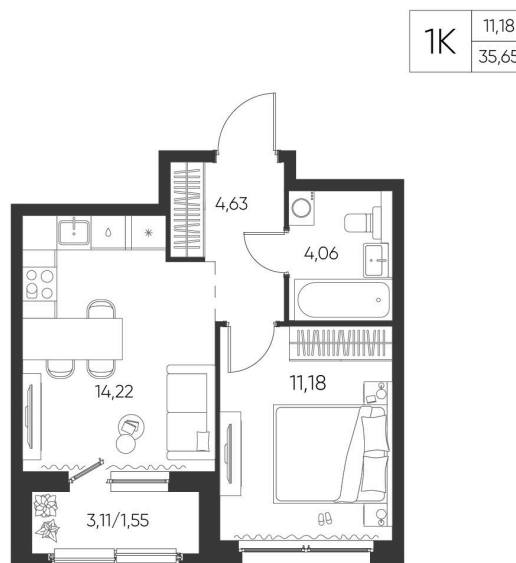

Номер: 56

1 КОМНАТНАЯ

35.65 М²

Отсканируйте QR-код и
смотрите на сайте
aspen-park.ru

5 577 104 руб.

В ипотеку от 15 002 руб.

ДИЗАЙНЕРСКИЙ РЕМОНТ

Корпус	Жилой дом №2	Этаж	2
Секция	2	Сдача	4 кв. 2027

28.06.2026 03:17 (Мск)

Не является публичной офертой, цена может быть скорректирована.
Информация взята с сайта «aspen-park.ru».

НА ЭТАЖЕ 2

1 КОМНАТНАЯ 35.65 М²

28.06.2026 03:17 (Мск)

Не является публичной офертой, цена может быть скорректирована.
Информация взята с сайта «aspen-park.ru».

НА ГЕНПЛАНЕ ЖИЛОЙ ДОМ №2

1 КОМНАТНАЯ 35.65 М²

28.06.2026 03:17 (Мск)

Не является публичной офертой, цена может быть скорректирована.
Информация взята с сайта «aspen-park.ru».