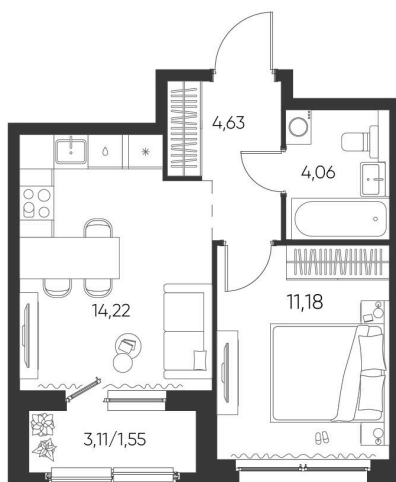

Номер: 56

1 КОМНАТНАЯ

35.65 М²

Отсканируйте QR-код и
смотрите на сайте
aspen-park.ru

1К	11,18
	35,65

5 505 804 руб.

В ипотеку от 19 755 руб.

ДИЗАЙНЕРСКИЙ РЕМОНТ

Корпус	Жилой дом №2	Этаж	2
Секция	2	Сдача	4 кв. 2027

13.05.2026 23:26 (Мск)

Не является публичной офертой, цена может быть скорректирована. Информация взята с сайта «aspen-park.ru»

НА ЭТАЖЕ 2

1 КОМНАТНАЯ 35.65 М²