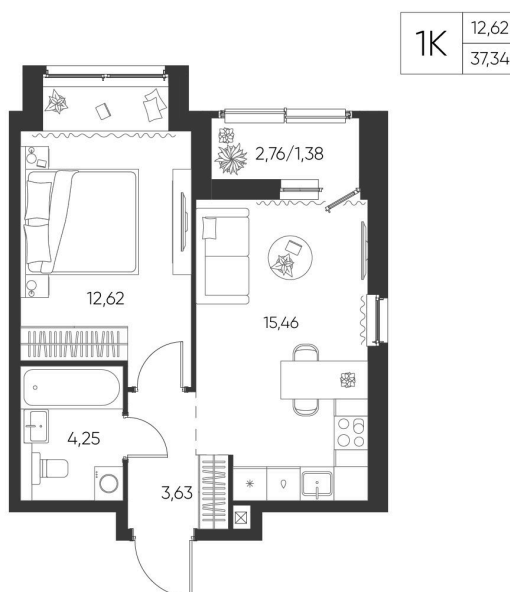

Номер: 24

1 КОМНАТНАЯ 37.34 М²

Отсканируйте QR-код и
смотрите на сайте
aspen-park.ru

6 030 972 руб.

В ипотеку от 21 639 руб.

ДИЗАЙНЕРСКИЙ РЕМОНТ

Корпус	Жилой дом №1	Этаж	6
Секция	1	Сдача	4 кв. 2027

13.05.2026 23:20 (Мск)

Не является публичной офертой, цена может быть скорректирована. Информация взята с сайта «aspen-park.ru»

НА ЭТАЖЕ 6

1 КОМНАТНАЯ 37.34 М²

13.05.2026 23:20 (Мск)

Не является публичной офертой, цена может быть скорректирована. Информация взята с сайта «aspen-park.ru»

НА ГЕНПЛАНЕ ЖИЛОЙ ДОМ N1

1 КОМНАТНАЯ 37.34 М²

13.05.2026 23:20 (Мск)

Не является публичной офертой, цена может быть скорректирована. Информация взята с сайта «aspen-park.ru»