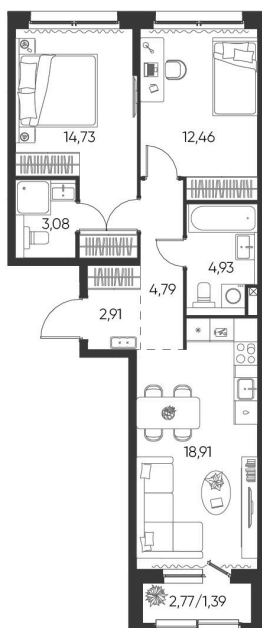

Номер: 329

2 КОМНАТНАЯ 2 М²

Отсканируйте QR-код и
смотрите на сайте
aspen-park.ru

2К	27,19
	63,20

9 157 695 руб.

В ипотеку от 32 857 руб.

ЧИСТОВАЯ ОТДЕЛКА

Корпус	Жилой дом №1	Этаж	2
Секция	5	Сдача	4 кв. 2027

29.04.2026 14:06 (Мск)

Не является публичной офертой, цена может быть скорректирована. Информация взята с сайта «aspen-park.ru»

НА ЭТАЖЕ 2

2 КОМНАТНАЯ 2 М²

29.04.2026 14:06 (Мск)

Не является публичной офертой, цена может быть скорректирована. Информация взята с сайта «aspen-park.ru»