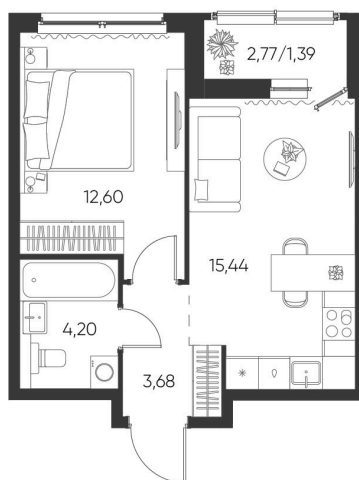

Номер: 28

1 КОМНАТНАЯ 37.31 М²

Отсканируйте QR-код и
смотрите на сайте
aspen-park.ru

1К	12,60
	37,31

5 989 823 руб.

В ипотеку от 21 491 руб.

ЧИСТОВАЯ ОТДЕЛКА

Корпус	Жилой дом №1	Этаж	7
Секция	1	Сдача	4 кв. 2027

29.04.2026 16:48 (Мск)

Не является публичной офертой, цена может быть скорректирована. Информация взята с сайта «aspen-park.ru»

НА ЭТАЖЕ 7

1 КОМНАТНАЯ 37.31 М²

29.04.2026 16:48 (Мск)

Не является публичной офертой, цена может быть скорректирована. Информация взята с сайта «aspen-park.ru»