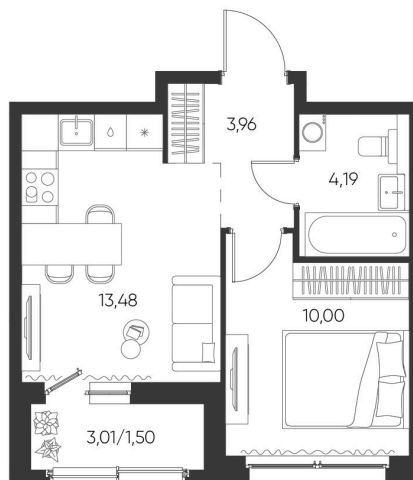

Номер: 178

1 КОМНАТНАЯ 33.14 М²

Отсканируйте QR-код и
смотрите на сайте
aspen-park.ru

1К	10,00
	33,14

5 470 412 руб.

В ипотеку от 14 715 руб.

ДИЗАЙНЕРСКИЙ РЕМОНТ

Корпус	Жилой дом №2	Этаж	12
Секция	2	Сдача	4 кв. 2027

13.06.2026 15:07 (Мск)

Не является публичной офертой, цена может быть скорректирована.
Информация взята с сайта «aspen-park.ru».

НА ЭТАЖЕ 12

1 КОМНАТНАЯ 33.14 М²

13.06.2026 15:07 (Мск)

Не является публичной офертой, цена может быть скорректирована.
Информация взята с сайта «aspen-park.ru».