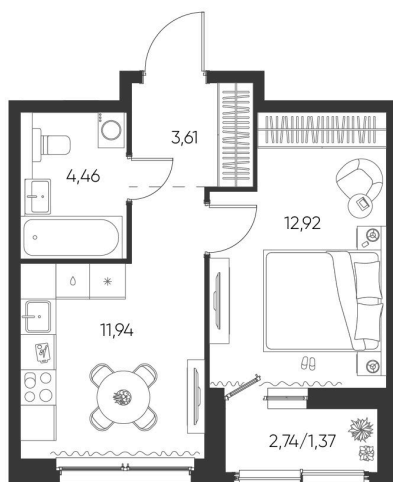

Номер: 110

1 КОМНАТНАЯ 34.3 М²

Отсканируйте QR-код и
смотрите на сайте
aspen-park.ru

1К	12,92
	34,30

5 519 952 руб.

В ипотеку от 19 805 руб.

ДИЗАЙНЕРСКИЙ РЕМОНТ

Корпус	Жилой дом №1	Этаж	10
Секция	2	Сдача	4 кв. 2027

14.05.2026 01:46 (Мск)

Не является публичной офертой, цена может быть скорректирована. Информация взята с сайта «aspen-park.ru»

НА ЭТАЖЕ 10

1 КОМНАТНАЯ 34.3 М²

14.05.2026 01:46 (Мск)

Не является публичной офертой, цена может быть скорректирована. Информация взята с сайта «aspen-park.ru»