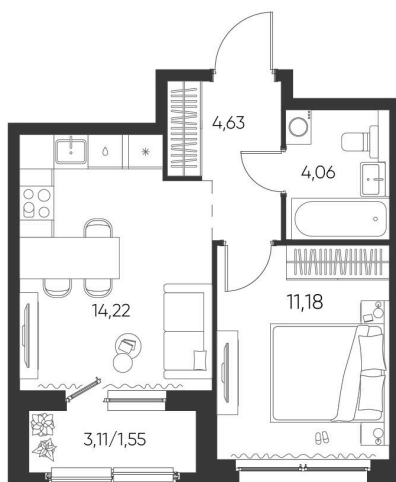

Номер: 80

1 КОМНАТНАЯ

35.65 М²

Отсканируйте QR-код и
смотрите на сайте
aspen-park.ru

1К	11,18
	35,65

5 589 225 руб.

В ипотеку от 20 054 руб.

ДИЗАЙНЕРСКИЙ РЕМОНТ

Корпус	Жилой дом №2	Этаж	4
Секция	2	Сдача	4 кв. 2027

14.05.2026 03:04 (Мск)

Не является публичной офертой, цена может быть скорректирована. Информация взята с сайта «aspen-park.ru»

НА ЭТАЖЕ 4

1 КОМНАТНАЯ 35.65 М²