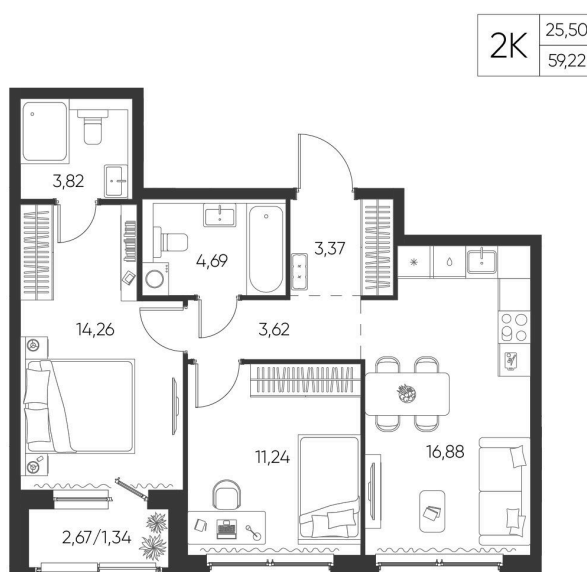

Номер: 174

2 КОМНАТНАЯ

59.22 М²

Отсканируйте QR-код и
смотрите на сайте
aspen-park.ru

9 432 731 руб.

В ипотеку от 25 372 руб.

ЧИСТОВАЯ ОТДЕЛКА

Корпус	Жилой дом №1	Этаж	7
Секция	3	Сдача	4 кв. 2027

28.06.2026 05:36 (Мск)

Не является публичной офертой, цена может быть скорректирована.
Информация взята с сайта «aspen-park.ru».

НА ЭТАЖЕ 7

2 КОМНАТНАЯ 59.22 М²

28.06.2026 05:36 (Мск)

Не является публичной офертой, цена может быть скорректирована.
Информация взята с сайта «aspen-park.ru».