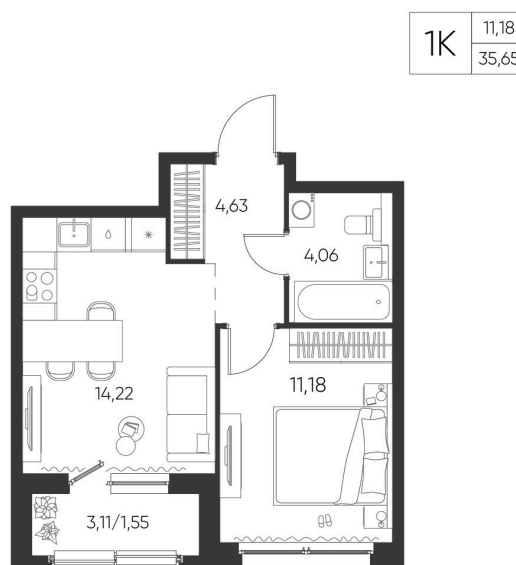

Номер: 188

1 КОМНАТНАЯ

35.65 М²

Отсканируйте QR-код и
смотрите на сайте
aspen-park.ru

6 032 283 руб.

В ипотеку от 16 226 руб.

ДИЗАЙНЕРСКИЙ РЕМОНТ

Корпус	Жилой дом №2	Этаж	13
Секция	2	Сдача	4 кв. 2027

19.06.2026 12:16 (Мск)

Не является публичной офертой, цена может быть скорректирована.
Информация взята с сайта «aspen-park.ru».

НА ЭТАЖЕ 13

1 КОМНАТНАЯ 35.65 М²

19.06.2026 12:16 (Мск)

Не является публичной офертой, цена может быть скорректирована.
Информация взята с сайта «aspen-park.ru».

НА ГЕНПЛАНЕ ЖИЛОЙ ДОМ №2

1 КОМНАТНАЯ 35.65 М²

19.06.2026 12:16 (Мск)

Не является публичной офертой, цена может быть скорректирована.
Информация взята с сайта «aspen-park.ru».