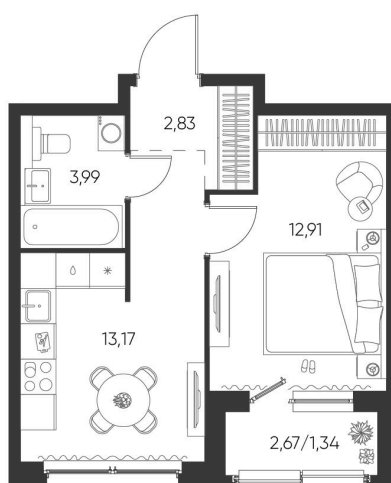

Номер: 244

1 КОМНАТНАЯ 34.24 М²

Отсканируйте QR-код и
смотрите на сайте
aspen-park.ru

1К	12,91
	34,24

5 402 800 руб.

В ипотеку от 19 385 руб.

ЧИСТОВАЯ ОТДЕЛКА

Корпус	Жилой дом №1	Этаж	4
Секция	4	Сдача	4 кв. 2027

14.05.2026 01:48 (Мск)

Не является публичной офертой, цена может быть скорректирована. Информация взята с сайта «aspen-park.ru»

НА ЭТАЖЕ 4

1 КОМНАТНАЯ 34.24 М²

14.05.2026 01:48 (Мск)

Не является публичной офертой, цена может быть скорректирована. Информация взята с сайта «aspen-park.ru»