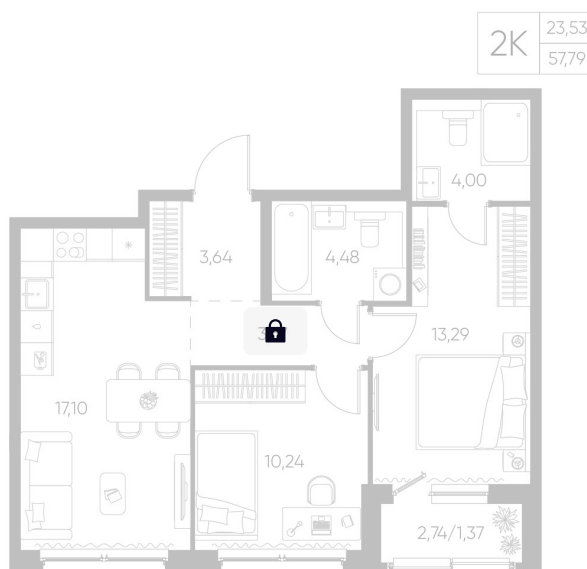

Номер: 45

2 КОМНАТНАЯ 57.79 М²

Отсканируйте QR-код и
смотрите на сайте
aspen-park.ru

8 651 555 руб.

В ипотеку от 31 041 руб.

ДИЗАЙНЕРСКИЙ РЕМОНТ

Корпус	Жилой дом №1	Этаж	2
Секция	2	Сдача	4 кв. 2027

13.05.2026 23:24 (Мск)

Не является публичной офертой, цена может быть скорректирована. Информация взята с сайта «aspen-park.ru»

НА ЭТАЖЕ 2

2 КОМНАТНАЯ 57.79 М²

13.05.2026 23:24 (Мск)

Не является публичной офертой, цена может быть скорректирована. Информация взята с сайта «aspen-park.ru»