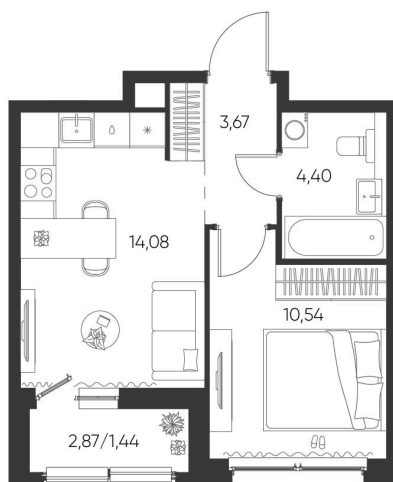

Номер: 79

1 КОМНАТНАЯ 34.13 М²

Отсканируйте QR-код и
смотрите на сайте
aspen-park.ru

1К	10,54
	34,13

5 505 340 руб.

В ипотеку от 19 753 руб.

ДИЗАЙНЕРСКИЙ РЕМОНТ

Корпус	Жилой дом №1	Этаж	6
Секция	2	Сдача	4 кв. 2027

14.05.2026 02:59 (Мск)

Не является публичной офертой, цена может быть скорректирована. Информация взята с сайта «aspen-park.ru»

НА ЭТАЖЕ 6

1 КОМНАТНАЯ 34.13 М²

14.05.2026 02:59 (Мск)

Не является публичной офертой, цена может быть скорректирована. Информация взята с сайта «aspen-park.ru»