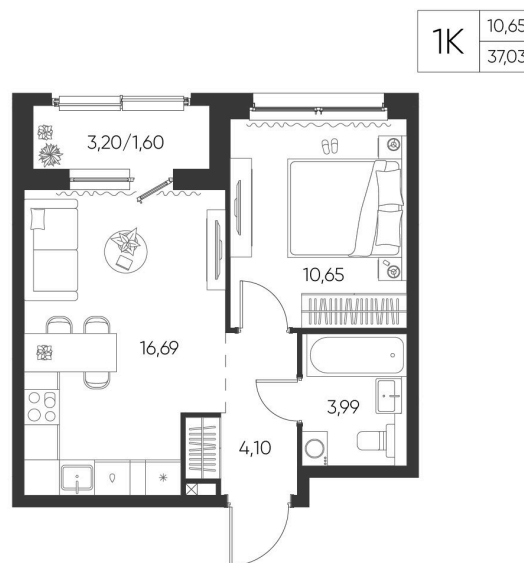

Номер: 210

1 КОМНАТНАЯ

37.03 М²

Отсканируйте QR-код и
смотрите на сайте
aspen-park.ru

6 158 313 руб.

В ипотеку от 16 565 руб.

ЧИСТОВАЯ ОТДЕЛКА

Корпус	Жилой дом №1	Этаж	12
Секция	3	Сдача	4 кв. 2027

15.06.2026 12:37 (Мск)

Не является публичной офертой, цена может быть скорректирована.
Информация взята с сайта «aspen-park.ru».

НА ЭТАЖЕ 12

1 КОМНАТНАЯ 37.03 М²

15.06.2026 12:37 (Мск)

Не является публичной офертой, цена может быть скорректирована.
Информация взята с сайта «aspen-park.ru».

НА ГЕНПЛАНЕ ЖИЛОЙ ДОМ N1

1 КОМНАТНАЯ 37.03 М²

15.06.2026 12:37 (Мск)

Не является публичной офертой, цена может быть скорректирована.
Информация взята с сайта «aspen-park.ru».