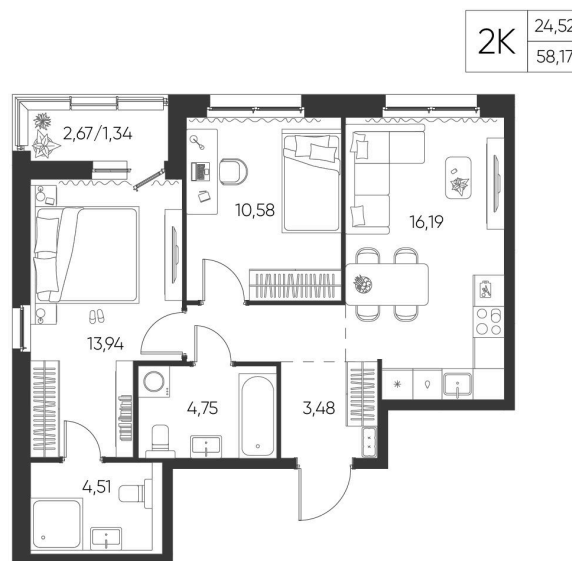

Номер: 44

2 КОМНАТНАЯ

58.17 М²

Отсканируйте QR-код и
смотрите на сайте
aspen-park.ru

9 300 462 руб.

В ипотеку от 25 017 руб.

ДИЗАЙНЕРСКИЙ РЕМОНТ

Корпус	Жилой дом №2	Этаж	12
Секция	1	Сдача	4 кв. 2027

28.06.2026 02:43 (Мск)

Не является публичной офертой, цена может быть скорректирована.
Информация взята с сайта «aspen-park.ru».

НА ЭТАЖЕ 12

2 КОМНАТНАЯ 58.17 М²

28.06.2026 02:43 (Мск)

Не является публичной офертой, цена может быть скорректирована.
Информация взята с сайта «aspen-park.ru».