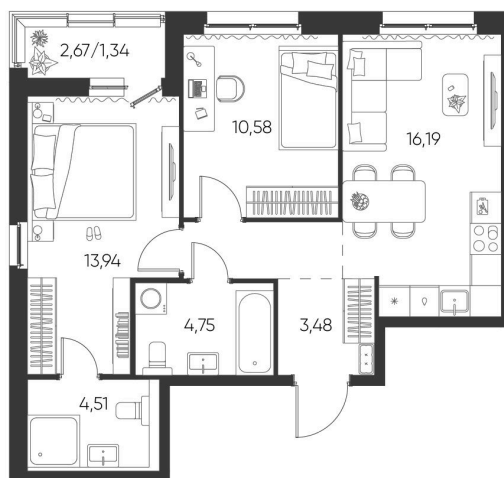

Номер: 44

2 КОМНАТНАЯ

58.17 М²

Отсканируйте QR-код и
смотрите на сайте
aspen-park.ru

2К	24,52
	58,17

9 009 612 руб.

В ипотеку от 32 326 руб.

ДИЗАЙНЕРСКИЙ РЕМОНТ

Корпус

Жилой дом №2

Этаж

12

Секция

1

Сдача

4 кв. 2027

14.05.2026 00:34 (Мск)

Не является публичной офертой, цена может быть скорректирована. Информация взята с сайта «aspen-park.ru»

НА ЭТАЖЕ 12

2 КОМНАТНАЯ 58.17 М²

14.05.2026 00:34 (Мск)

Не является публичной офертой, цена может быть скорректирована. Информация взята с сайта «aspen-park.ru»