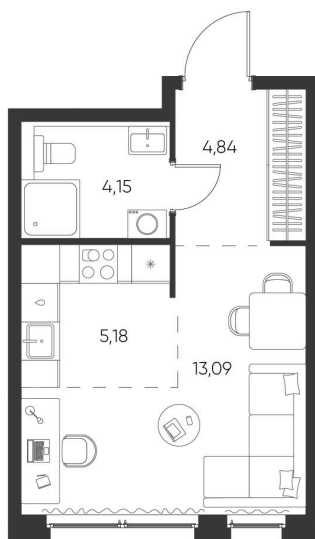

Номер: 90

СТУДИЯ 27.26 М²

Отсканируйте QR-код и
смотрите на сайте
aspen-park.ru

Ст	13,09
	27,26

4 448 133 руб.

В ипотеку от 15 960 руб.

ДИЗАЙНЕРСКИЙ РЕМОНТ

Корпус	Жилой дом №2	Этаж	5
Секция	2	Сдача	4 кв. 2027

14.05.2026 03:02 (Мск)

Не является публичной офертой, цена может быть скорректирована. Информация взята с сайта «aspen-park.ru»

НА ЭТАЖЕ 5

СТУДИЯ 27.26 М²

14.05.2026 03:02 (Мск)

Не является публичной офертой, цена может быть скорректирована. Информация взята с сайта «aspen-park.ru»

НА ГЕНПЛАНЕ ЖИЛОЙ ДОМ №2

СТУДИЯ 27.26 М²

14.05.2026 03:02 (Мск)

Не является публичной офертой, цена может быть скорректирована. Информация взята с сайта «aspen-park.ru»