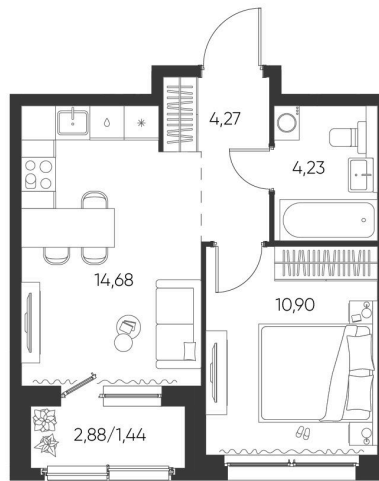

Номер: 149

1 КОМНАТНАЯ

35.52 М²

Отсканируйте QR-код и
смотрите на сайте
aspen-park.ru

1К	10,90
	35,52

5 840 253 руб.

В ипотеку от 15 709 руб.

ДИЗАЙНЕРСКИЙ РЕМОНТ

Корпус	Жилой дом №2	Этаж	10
Секция	2	Сдача	4 кв. 2027

15.06.2026 15:06 (Мск)

Не является публичной офертой, цена может быть скорректирована.
Информация взята с сайта «aspen-park.ru».

НА ЭТАЖЕ 10

1 КОМНАТНАЯ 35.52 М²