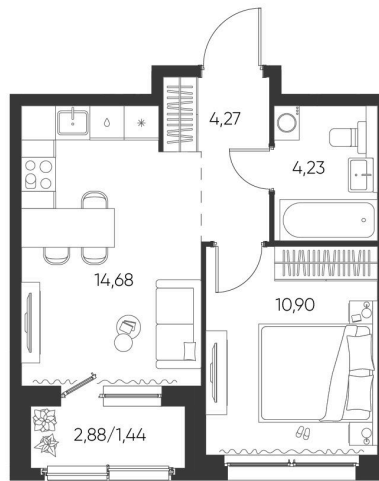

Номер: 161

1 КОМНАТНАЯ

35.52 М²

Отсканируйте QR-код и
смотрите на сайте
aspen-park.ru

1К	10,90
	35,52

5 851 406 руб.

В ипотеку от 15 739 руб.

ДИЗАЙНЕРСКИЙ РЕМОНТ

Корпус	Жилой дом №2	Этаж	11
Секция	2	Сдача	4 кв. 2027

15.06.2026 14:28 (Мск)

Не является публичной офертой, цена может быть скорректирована.
Информация взята с сайта «aspen-park.ru».

НА ЭТАЖЕ 11

1 КОМНАТНАЯ 35.52 М²