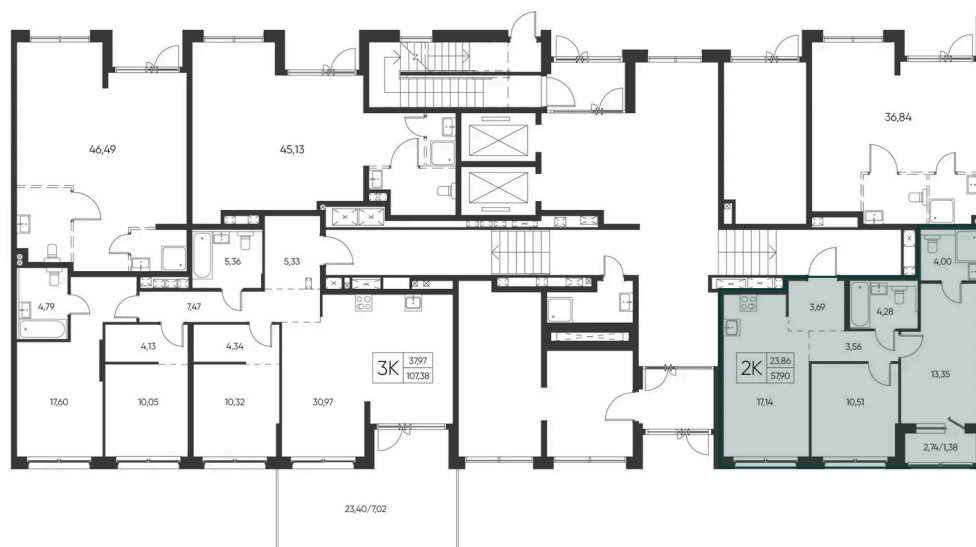

Номер: 224

2 КОМНАТНАЯ 57.9 М²

Отсканируйте QR-код и
смотрите на сайте
aspen-park.ru

8 564 725 руб.

В ипотеку от 30 730 руб.

ЧИСТОВАЯ ОТДЕЛКА

Корпус	Жилой дом №1	Этаж	1
Секция	4	Сдача	4 кв. 2027

29.04.2026 16:47 (Мск)

Не является публичной офертой, цена может быть скорректирована. Информация взята с сайта «aspen-park.ru»

НА ЭТАЖЕ 1

2 КОМНАТНАЯ 57.9 М²

29.04.2026 16:47 (Мск)

Не является публичной офертой, цена может быть скорректирована. Информация взята с сайта «aspen-park.ru»

НА ГЕНПЛАНЕ ЖИЛОЙ ДОМ N1

2 КОМНАТНАЯ 57.9 М²

29.04.2026 16:47 (Мск)

Не является публичной офертой, цена может быть скорректирована. Информация взята с сайта «aspen-park.ru»