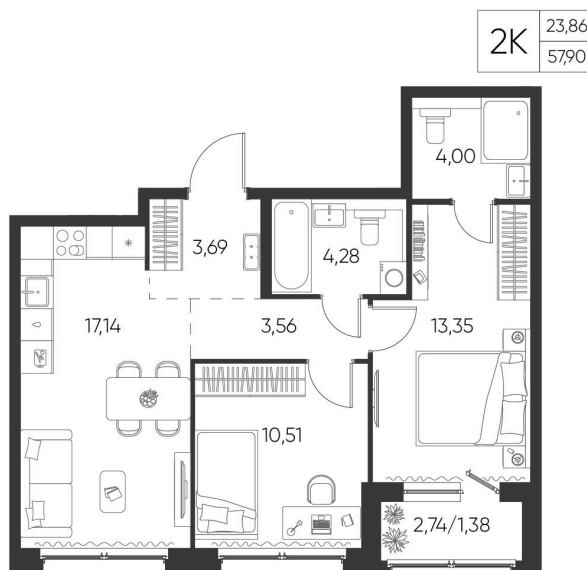

Номер: 224

2 КОМНАТНАЯ 57.9 М²

Отсканируйте QR-код и
смотрите на сайте
aspen-park.ru

8 564 725 руб.

В ипотеку от 30 730 руб.

ЧИСТОВАЯ ОТДЕЛКА

Корпус	Жилой дом №1	Этаж	1
Секция	4	Сдача	4 кв. 2027

29.04.2026 16:47 (Мск)

Не является публичной офертой, цена может быть скорректирована. Информация взята с сайта «aspen-park.ru»

НА ЭТАЖЕ 1

2 КОМНАТНАЯ 57.9 М²

29.04.2026 16:47 (Мск)

Не является публичной офертой, цена может быть скорректирована. Информация взята с сайта «aspen-park.ru»

НА ГЕНПЛАНЕ ЖИЛОЙ ДОМ N1

2 КОМНАТНАЯ 57.9 М²

29.04.2026 16:47 (Мск)

Не является публичной офертой, цена может быть скорректирована. Информация взята с сайта «aspen-park.ru»