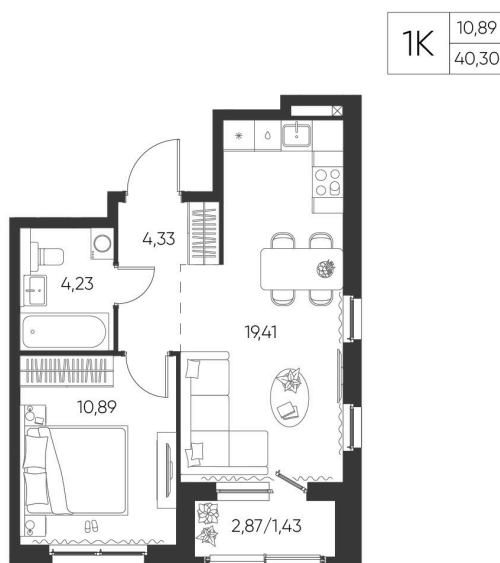

Номер: 172

1 КОМНАТНАЯ 40.3 М²

Отсканируйте QR-код и
смотрите на сайте
aspen-park.ru

6 671 308 руб.

В ипотеку от 23 936 руб.

ДИЗАЙНЕРСКИЙ РЕМОНТ

Корпус	Жилой дом №2	Этаж	12
Секция	2	Сдача	4 кв. 2027

13.05.2026 23:25 (Мск)

Не является публичной офертой, цена может быть скорректирована. Информация взята с сайта «aspen-park.ru»

НА ГЕНПЛАНЕ ЖИЛОЙ ДОМ №2

1 КОМНАТНАЯ 40.3 М²

13.05.2026 23:25 (Мск)

Не является публичной офертой, цена может быть скорректирована. Информация взята с сайта «aspen-park.ru»