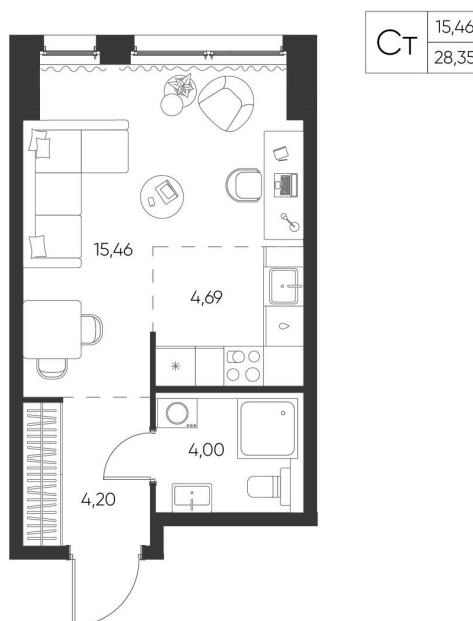

Номер: 197

СТУДИЯ 28.35 М²

Отсканируйте QR-код и
смотрите на сайте
aspen-park.ru

4 794 346 руб.

В ипотеку от 12 896 руб.

ЧИСТОВАЯ ОТДЕЛКА

Корпус	Жилой дом №1	Этаж	10
Секция	3	Сдача	4 кв. 2027

15.06.2026 14:38 (Мск)

Не является публичной офертой, цена может быть скорректирована.
Информация взята с сайта «aspen-park.ru».

НА ЭТАЖЕ 10

СТУДИЯ 28.35 М²

15.06.2026 14:38 (Мск)

Не является публичной офертой, цена может быть скорректирована.
Информация взята с сайта «aspen-park.ru».

НА ГЕНПЛАНЕ ЖИЛОЙ ДОМ N1

СТУДИЯ 28.35 М²

15.06.2026 14:38 (Мск)

Не является публичной офертой, цена может быть скорректирована.
Информация взята с сайта «aspen-park.ru».