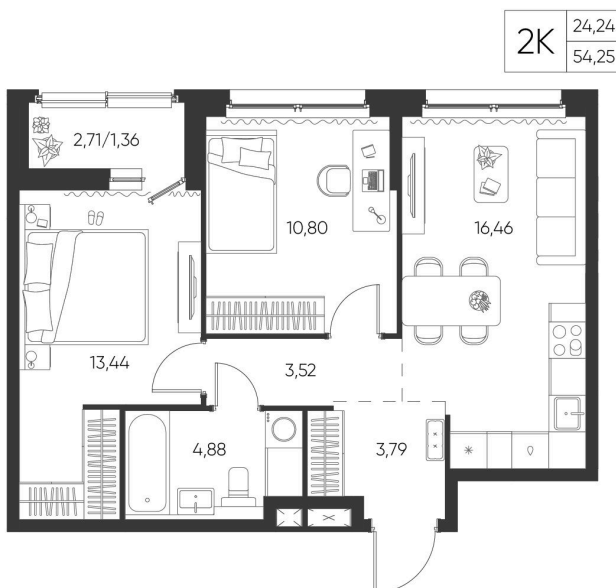

Номер: 90

2 КОМНАТНАЯ 54.25 М²

Отсканируйте QR-код и
смотрите на сайте
aspen-park.ru

8 385 332 руб.

В ипотеку от 30 086 руб.

ДИЗАЙНЕРСКИЙ РЕМОНТ

Корпус	Жилой дом №1	Этаж	7
Секция	2	Сдача	4 кв. 2027

14.05.2026 03:01 (Мск)

Не является публичной офертой, цена может быть скорректирована. Информация взята с сайта «aspen-park.ru»

НА ЭТАЖЕ 7

2 КОМНАТНАЯ 54.25 М²

14.05.2026 03:01 (Мск)

Не является публичной офертой, цена может быть скорректирована. Информация взята с сайта «aspen-park.ru»