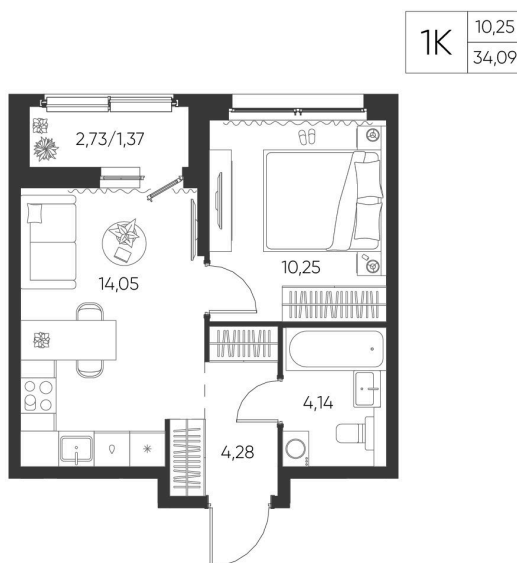

Номер: 398

1 КОМНАТНАЯ 1 М²

Отсканируйте QR-код и
смотрите на сайте
aspen-park.ru

5 479 877 руб.

В ипотеку от 19 662 руб.

ЧИСТОВАЯ ОТДЕЛКА

Корпус	Жилой дом №1	Этаж	11
Секция	5	Сдача	4 кв. 2027

29.04.2026 15:27 (Мск)

Не является публичной офертой, цена может быть скорректирована. Информация взята с сайта «aspen-park.ru»

НА ЭТАЖЕ 11

1 КОМНАТНАЯ 1 М²

29.04.2026 15:27 (Мск)

Не является публичной офертой, цена может быть скорректирована. Информация взята с сайта «aspen-park.ru»