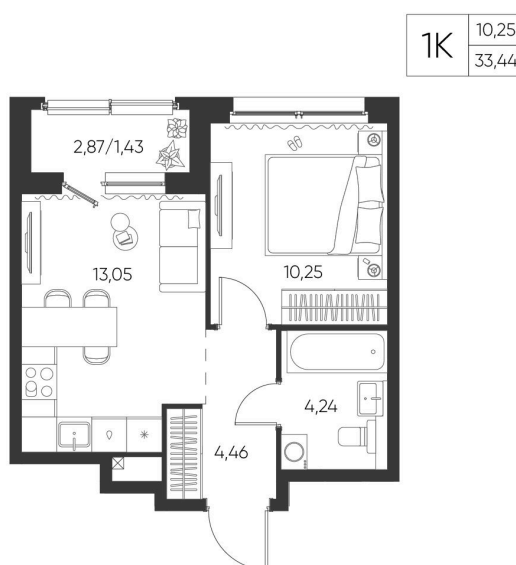

Номер: 157

1 КОМНАТНАЯ

33.44 М²

Отсканируйте QR-код и
смотрите на сайте
aspen-park.ru

5 475 166 руб.

В ипотеку от 14 727 руб.

ДИЗАЙНЕРСКИЙ РЕМОНТ

Корпус	Жилой дом №2	Этаж	11
Секция	2	Сдача	4 кв. 2027

15.06.2026 14:29 (Мск)

Не является публичной офертой, цена может быть скорректирована.
Информация взята с сайта «aspen-park.ru».

НА ЭТАЖЕ 11

1 КОМНАТНАЯ 33.44 М²

15.06.2026 14:29 (Мск)

Не является публичной офертой, цена может быть скорректирована.
Информация взята с сайта «aspen-park.ru».

НА ГЕНПЛАНЕ ЖИЛОЙ ДОМ №2

1 КОМНАТНАЯ 33.44 М²

15.06.2026 14:29 (Мск)

Не является публичной офертой, цена может быть скорректирована.
Информация взята с сайта «aspen-park.ru».