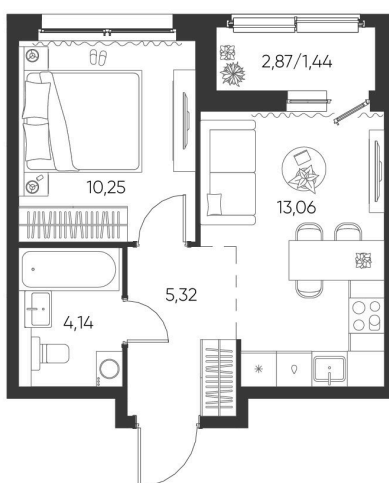

Номер: 375

1 КОМНАТНАЯ 1 М²

Отсканируйте QR-код и
смотрите на сайте
aspen-park.ru

1К	10,25
	34,21

5 466 905 руб.

В ипотеку от 19 615 руб.

ЧИСТОВАЯ ОТДЕЛКА

Корпус	Жилой дом №1	Этаж	8
Секция	5	Сдача	4 кв. 2027

29.04.2026 15:16 (Мск)

Не является публичной офертой, цена может быть скорректирована. Информация взята с сайта «aspen-park.ru»

НА ЭТАЖЕ 8

1 КОМНАТНАЯ 1 М²

29.04.2026 15:16 (Мск)

Не является публичной офертой, цена может быть скорректирована. Информация взята с сайта «aspen-park.ru»