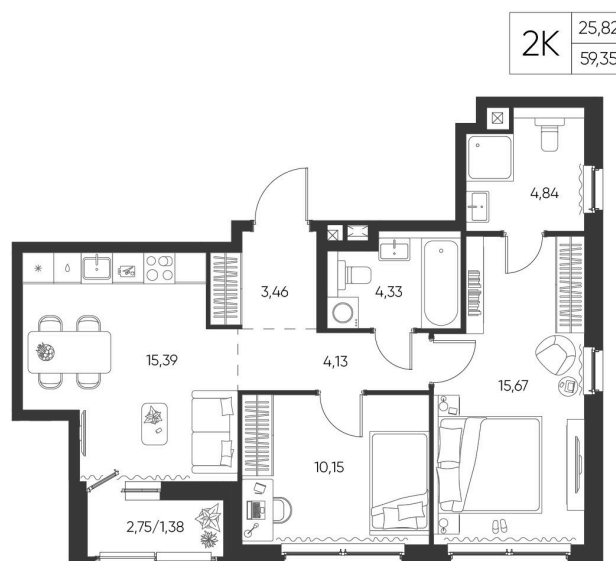

Номер: 20

2 КОМНАТНАЯ

59.35 М²

Отсканируйте QR-код и
смотрите на сайте
aspen-park.ru

9 264 564 руб.

В ипотеку от 24 920 руб.

ДИЗАЙНЕРСКИЙ РЕМОНТ

Корпус	Жилой дом №1	Этаж	5
Секция	1	Сдача	4 кв. 2027

15.06.2026 15:03 (Мск)

Не является публичной офертой, цена может быть скорректирована.
Информация взята с сайта «aspen-park.ru».

НА ЭТАЖЕ 5

2 КОМНАТНАЯ 59.35 М²

15.06.2026 15:03 (Мск)

Не является публичной офертой, цена может быть скорректирована.
Информация взята с сайта «aspen-park.ru».