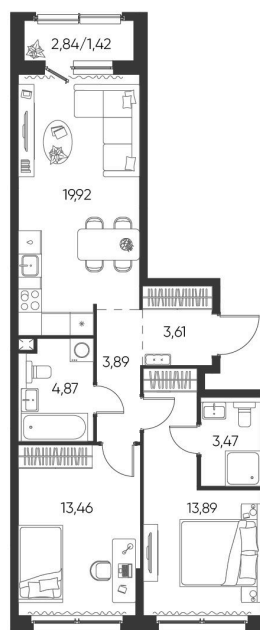

Номер: 83

2 КОМНАТНАЯ 64.53 М²

Отсканируйте QR-код и
смотрите на сайте
aspen-park.ru

2К	27,35
	64,53

10 072 583 руб.

В ипотеку от 27 094 руб.

ДИЗАЙНЕРСКИЙ РЕМОНТ

Корпус	Жилой дом №2	Этаж	4
Секция	2	Сдача	4 кв. 2027

28.06.2026 03:01 (Мск)

Не является публичной офертой, цена может быть скорректирована.
Информация взята с сайта «aspen-park.ru».

НА ЭТАЖЕ 4

2 КОМНАТНАЯ 64.53 М²

28.06.2026 03:01 (Мск)

Не является публичной офертой, цена может быть скорректирована.
Информация взята с сайта «aspen-park.ru».