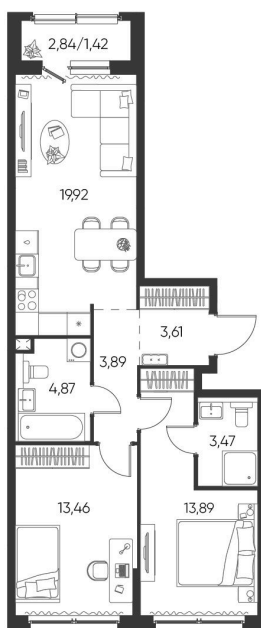

Номер: 83

2 КОМНАТНАЯ 64.53 М²

Отсканируйте QR-код и
смотрите на сайте
aspen-park.ru

2К	27,35
	64,53

9 685 403 руб.

В ипотеку от 34 750 руб.

ДИЗАЙНЕРСКИЙ РЕМОНТ

Корпус	Жилой дом №2	Этаж	4
Секция	2	Сдача	4 кв. 2027

13.05.2026 23:24 (Мск)

Не является публичной офертой, цена может быть скорректирована. Информация взята с сайта «aspen-park.ru»

НА ЭТАЖЕ 4

2 КОМНАТНАЯ 64.53 М²

13.05.2026 23:24 (Мск)

Не является публичной офертой, цена может быть скорректирована. Информация взята с сайта «aspen-park.ru»