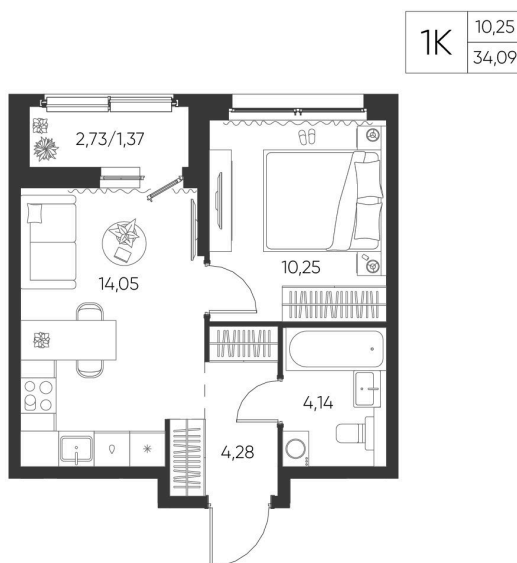

Номер: 414

1 КОМНАТНАЯ 1 М²

Отсканируйте QR-код и
смотрите на сайте
aspen-park.ru

5 565 511 руб.

В ипотеку от 19 969 руб.

ЧИСТОВАЯ ОТДЕЛКА

Корпус	Жилой дом №1	Этаж	13
Секция	5	Сдача	4 кв. 2027

29.04.2026 16:46 (Мск)

Не является публичной офертой, цена может быть скорректирована. Информация взята с сайта «aspen-park.ru»

НА ЭТАЖЕ 13

1 КОМНАТНАЯ 1 М²

29.04.2026 16:46 (Мск)

Не является публичной офертой, цена может быть скорректирована. Информация взята с сайта «aspen-park.ru»