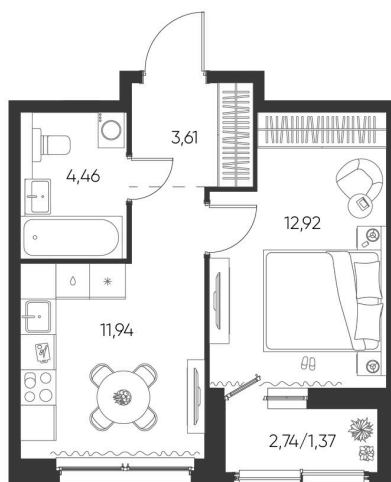

Номер: 126

1 КОМНАТНАЯ 34.3 М²

Отсканируйте QR-код и
смотрите на сайте
aspen-park.ru

1К	12,92
	34,30

5 541 493 руб.

В ипотеку от 19 883 руб.

ДИЗАЙНЕРСКИЙ РЕМОНТ

Корпус	Жилой дом №1	Этаж	12
Секция	2	Сдача	4 кв. 2027

14.05.2026 03:04 (Мск)

Не является публичной офертой, цена может быть скорректирована. Информация взята с сайта «aspen-park.ru»

НА ЭТАЖЕ 12

1 КОМНАТНАЯ 34.3 М²

14.05.2026 03:04 (Мск)

Не является публичной офертой, цена может быть скорректирована. Информация взята с сайта «aspen-park.ru»