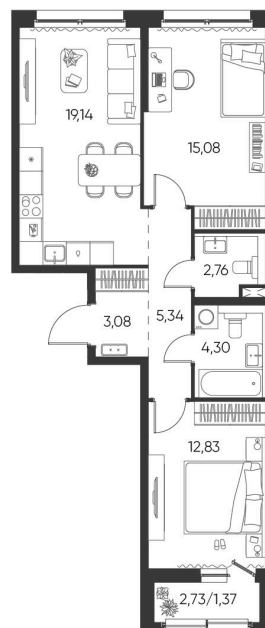

Номер: 13

2 КОМНАТНАЯ 63.9 М²

Отсканируйте QR-код и
смотрите на сайте
aspen-park.ru

2К	27,91
	63,90

9 893 029 руб.

В ипотеку от 26 611 руб.

ДИЗАЙНЕРСКИЙ РЕМОНТ

Корпус	Жилой дом №2	Этаж	5
Секция	1	Сдача	4 кв. 2027

15.06.2026 14:28 (Мск)

Не является публичной офертой, цена может быть скорректирована.
Информация взята с сайта «aspen-park.ru».

НА ЭТАЖЕ 5

2 КОМНАТНАЯ 63.9 М²

15.06.2026 14:28 (Мск)

Не является публичной офертой, цена может быть скорректирована.
Информация взята с сайта «aspen-park.ru».

НА ГЕНПЛАНЕ ЖИЛОЙ ДОМ №2

2 КОМНАТНАЯ 63.9 М²

15.06.2026 14:28 (Мск)

Не является публичной офертой, цена может быть скорректирована.
Информация взята с сайта «aspen-park.ru».