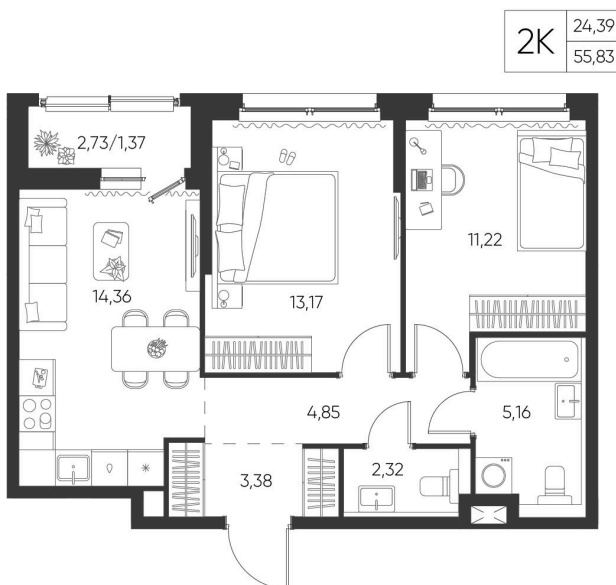

Номер: 99

2 КОМНАТНАЯ

55.83 М²

Отсканируйте QR-код и
смотрите на сайте
aspen-park.ru

8 645 896 руб.

В ипотеку от 31 021 руб.

ДИЗАЙНЕРСКИЙ РЕМОНТ

Корпус	Жилой дом №1	Этаж	9
Секция	2	Сдача	4 кв. 2027

14.05.2026 01:49 (Мск)

Не является публичной офертой, цена может быть скорректирована. Информация взята с сайта «aspen-park.ru»

НА ЭТАЖЕ 9

2 КОМНАТНАЯ 55.83 М²

14.05.2026 01:49 (Мск)

Не является публичной офертой, цена может быть скорректирована. Информация взята с сайта «aspen-park.ru»