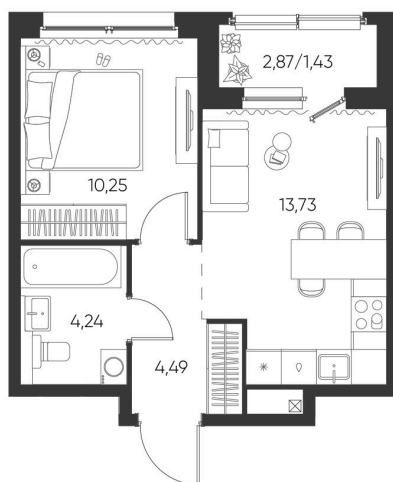

Номер: 110

1 КОМНАТНАЯ 34.15 М²

Отсканируйте QR-код и
смотрите на сайте
aspen-park.ru

1К	10,25
	34,15

5 525 635 руб.

В ипотеку от 19 826 руб.

ДИЗАЙНЕРСКИЙ РЕМОНТ

Корпус	Жилой дом №2	Этаж	7
Секция	2	Сдача	4 кв. 2027

14.05.2026 03:05 (Мск)

Не является публичной офертой, цена может быть скорректирована. Информация взята с сайта «aspen-park.ru»

НА ЭТАЖЕ 7

1 КОМНАТНАЯ 34.15 М²

14.05.2026 03:05 (Мск)

Не является публичной офертой, цена может быть скорректирована. Информация взята с сайта «aspen-park.ru»