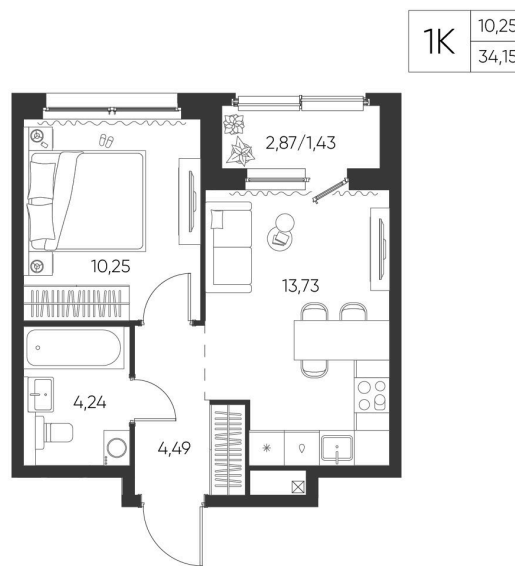

Номер: 110

1 КОМНАТНАЯ

34.15 М²

Отсканируйте QR-код и
смотрите на сайте
aspen-park.ru

5 628 085 руб.

В ипотеку от 15 139 руб.

ДИЗАЙНЕРСКИЙ РЕМОНТ

Корпус	Жилой дом №2	Этаж	7
Секция	2	Сдача	4 кв. 2027

28.06.2026 05:28 (Мск)

Не является публичной офертой, цена может быть скорректирована.
Информация взята с сайта «aspen-park.ru».

НА ЭТАЖЕ 7

1 КОМНАТНАЯ 34.15 М²

28.06.2026 05:28 (Мск)

Не является публичной офертой, цена может быть скорректирована.
Информация взята с сайта «aspen-park.ru».