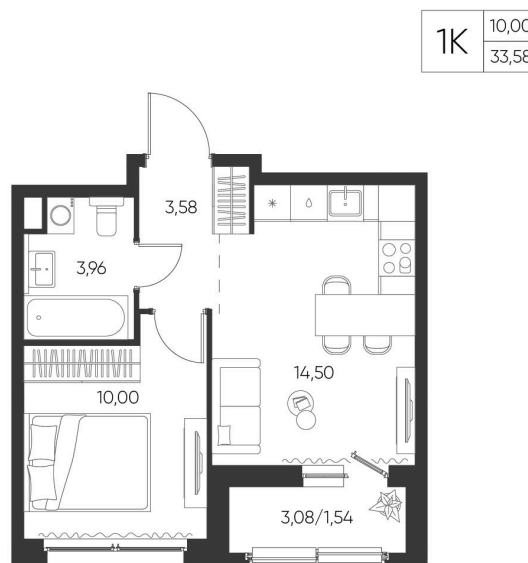

Номер: 141

1 КОМНАТНАЯ

33.58 М²

Отсканируйте QR-код и
смотрите на сайте
aspen-park.ru

5 477 093 руб.

В ипотеку от 14 733 руб.

ДИЗАЙНЕРСКИЙ РЕМОНТ

Корпус	Жилой дом №2	Этаж	9
Секция	2	Сдача	4 кв. 2027

15.06.2026 15:19 (Мск)

Не является публичной офертой, цена может быть скорректирована.
Информация взята с сайта «aspen-park.ru».

НА ЭТАЖЕ 9

1 КОМНАТНАЯ 33.58 М²

15.06.2026 15:19 (Мск)

Не является публичной офертой, цена может быть скорректирована.
Информация взята с сайта «aspen-park.ru».