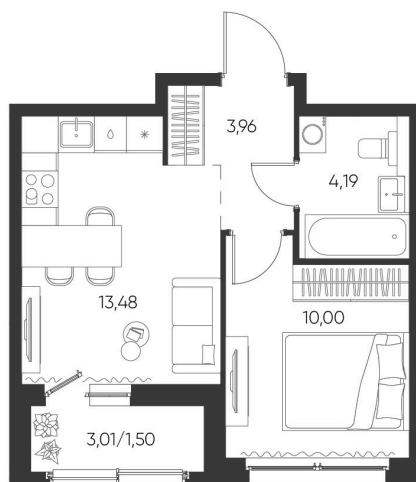

Номер: 106

1 КОМНАТНАЯ 33.14 М²

Отсканируйте QR-код и
смотрите на сайте
aspen-park.ru

1К	10,00
	33,14

5 362 508 руб.

В ипотеку от 19 240 руб.

ДИЗАЙНЕРСКИЙ РЕМОНТ

Корпус	Жилой дом №2	Этаж	6
Секция	2	Сдача	4 кв. 2027

14.05.2026 03:03 (Мск)

Не является публичной офертой, цена может быть скорректирована. Информация взята с сайта «aspen-park.ru»

НА ЭТАЖЕ 6

1 КОМНАТНАЯ 33.14 М²

14.05.2026 03:03 (Мск)

Не является публичной офертой, цена может быть скорректирована. Информация взята с сайта «aspen-park.ru»