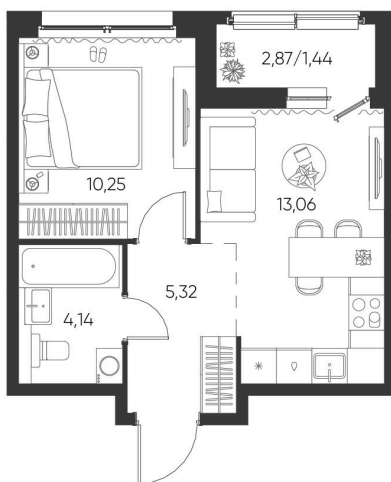

Номер: 367

1 КОМНАТНАЯ 1 М²

Отсканируйте QR-код и
смотрите на сайте
aspen-park.ru

1К	10,25
	34,21

5 466 905 руб.

В ипотеку от 19 615 руб.

ЧИСТОВАЯ ОТДЕЛКА

Корпус	Жилой дом №1	Этаж	7
Секция	5	Сдача	4 кв. 2027

29.04.2026 14:02 (Мск)

Не является публичной офертой, цена может быть скорректирована. Информация взята с сайта «aspen-park.ru»

НА ЭТАЖЕ 7

1 КОМНАТНАЯ 1 М²

29.04.2026 14:02 (Мск)

Не является публичной офертой, цена может быть скорректирована. Информация взята с сайта «aspen-park.ru»