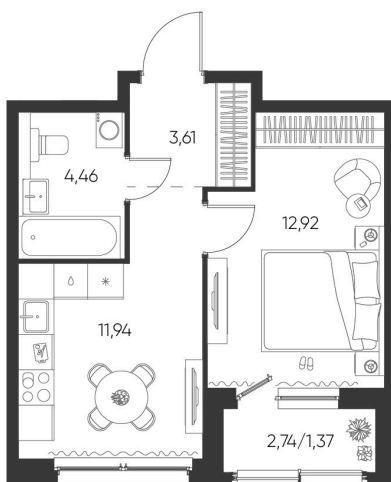

Номер: 54

1 КОМНАТНАЯ 34.3 М²

Отсканируйте QR-код и
смотрите на сайте
aspen-park.ru

1К	12,92
	34,30

5 385 325 руб.

В ипотеку от 19 322 руб.

ДИЗАЙНЕРСКИЙ РЕМОНТ

Корпус	Жилой дом №1	Этаж	3
Секция	2	Сдача	4 кв. 2027

14.05.2026 02:59 (Мск)

Не является публичной офертой, цена может быть скорректирована. Информация взята с сайта «aspen-park.ru»

НА ЭТАЖЕ 3

1 КОМНАТНАЯ 34.3 М²

14.05.2026 02:59 (Мск)

Не является публичной офертой, цена может быть скорректирована. Информация взята с сайта «aspen-park.ru»