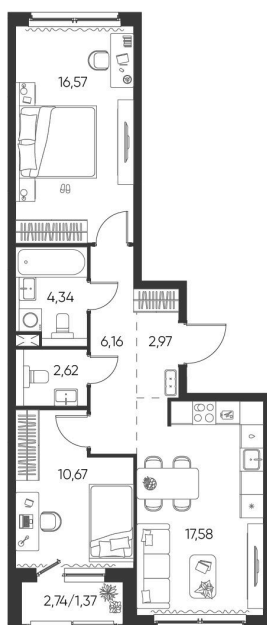

Номер: 6

# 2 КОМНАТНАЯ 62.28 М<sup>2</sup>

Отсканируйте QR-код и  
смотрите на сайте  
aspen-park.ru

2К	27,24
	62,28

## 9 364 892 руб.

В ипотеку от 33 600 руб.

ДИЗАЙНЕРСКИЙ РЕМОНТ

Корпус	Жилой дом №1	Этаж	3
Секция	1	Сдача	4 кв. 2027

14.05.2026 01:47 (Мск)

Не является публичной офертой, цена может быть скорректирована. Информация взята с сайта «aspen-park.ru»