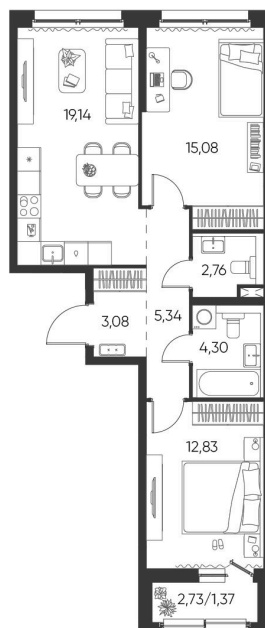

Номер: 37

# 2 КОМНАТНАЯ 63.9 М<sup>2</sup>

Отсканируйте QR-код и  
смотрите на сайте  
aspen-park.ru

2К	27,91
	63,90

## 9 948 814 руб.

В ипотеку от 26 761 руб.

ДИЗАЙНЕРСКИЙ РЕМОНТ

Корпус	Жилой дом №2	Этаж	11
Секция	1	Сдача	4 кв. 2027

15.06.2026 14:55 (Мск)

Не является публичной офертой, цена может быть скорректирована.  
Информация взята с сайта «aspen-park.ru».