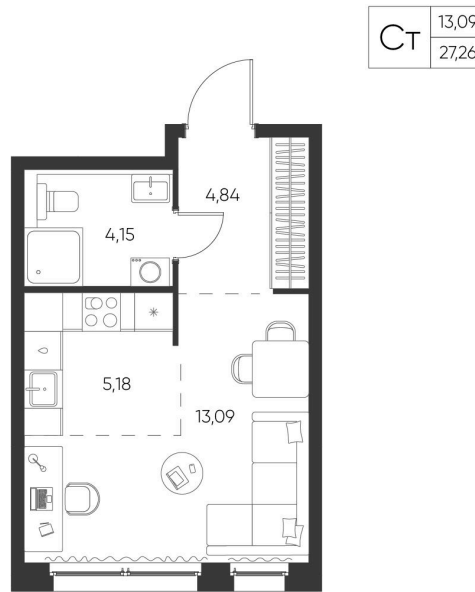

Номер: 126

СТУДИЯ 27.26 М²

Отсканируйте QR-код и
смотрите на сайте
aspen-park.ru

4 551 080 руб.

В ипотеку от 12 242 руб.

ДИЗАЙНЕРСКИЙ РЕМОНТ

Корпус	Жилой дом №2	Этаж	8
Секция	2	Сдача	4 кв. 2027

15.06.2026 14:37 (Мск)

Не является публичной офертой, цена может быть скорректирована.
Информация взята с сайта «aspen-park.ru».

НА ЭТАЖЕ 8

СТУДИЯ 27.26 М²

15.06.2026 14:37 (Мск)

Не является публичной офертой, цена может быть скорректирована.
Информация взята с сайта «aspen-park.ru».

НА ГЕНПЛАНЕ ЖИЛОЙ ДОМ №2

СТУДИЯ 27.26 М²

15.06.2026 14:37 (Мск)

Не является публичной офертой, цена может быть скорректирована.
Информация взята с сайта «aspen-park.ru».