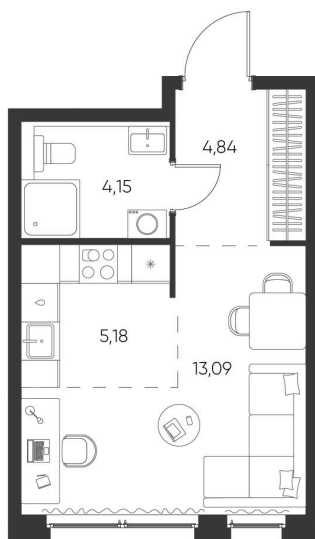

Номер: 126

СТУДИЯ 27.26 М²

Отсканируйте QR-код и
смотрите на сайте
aspen-park.ru

Ст	13,09
	27,26

4 482 930 руб.

В ипотеку от 16 085 руб.

ЧИСТОВАЯ ОТДЕЛКА

Корпус	Жилой дом №2	Этаж	8
Секция	2	Сдача	4 кв. 2027

29.04.2026 16:44 (Мск)

Не является публичной офертой, цена может быть скорректирована. Информация взята с сайта «aspen-park.ru»

НА ЭТАЖЕ 8

СТУДИЯ 27.26 М²

29.04.2026 16:44 (Мск)

Не является публичной офертой, цена может быть скорректирована. Информация взята с сайта «aspen-park.ru»

НА ГЕНПЛАНЕ ЖИЛОЙ ДОМ №2

СТУДИЯ 27.26 М²

29.04.2026 16:44 (Мск)

Не является публичной офертой, цена может быть скорректирована. Информация взята с сайта «aspen-park.ru»