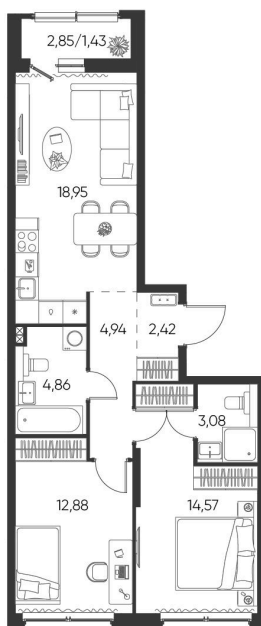

Номер: 129

2 КОМНАТНАЯ 63.13 М²

Отсканируйте QR-код и
смотрите на сайте
aspen-park.ru

2К	27,45
	63,13

9 649 793 руб.

В ипотеку от 34 623 руб.

ДИЗАЙНЕРСКИЙ РЕМОНТ

Корпус	Жилой дом №1	Этаж	12
Секция	2	Сдача	4 кв. 2027

14.05.2026 03:05 (Мск)

Не является публичной офертой, цена может быть скорректирована. Информация взята с сайта «aspen-park.ru»

НА ЭТАЖЕ 12

2 КОМНАТНАЯ 63.13 М²

14.05.2026 03:05 (Мск)

Не является публичной офертой, цена может быть скорректирована. Информация взята с сайта «aspen-park.ru»