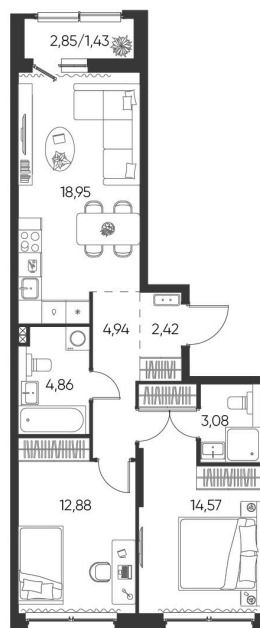

Номер: 129

2 КОМНАТНАЯ 63.13 М²

Отсканируйте QR-код и
смотрите на сайте
aspen-park.ru

2К	27,45
	63,13

9 965 443 руб.

В ипотеку от 26 805 руб.

ДИЗАЙНЕРСКИЙ РЕМОНТ

Корпус	Жилой дом №1	Этаж	12
Секция	2	Сдача	4 кв. 2027

28.06.2026 05:21 (Мск)

Не является публичной офертой, цена может быть скорректирована.
Информация взята с сайта «aspen-park.ru».

НА ЭТАЖЕ 12

2 КОМНАТНАЯ 63.13 М²

28.06.2026 05:21 (Мск)

Не является публичной офертой, цена может быть скорректирована.
Информация взята с сайта «aspen-park.ru».