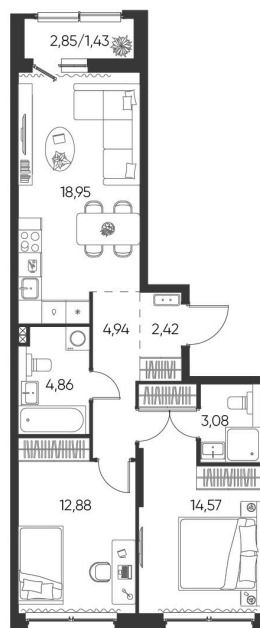

Номер: 137

# 2 КОМНАТНАЯ 63.13 М<sup>2</sup>

Отсканируйте QR-код и  
смотрите на сайте  
aspen-park.ru

2К	27,45
	63,13

10 004 047 руб.

В ипотеку от 26 909 руб.

ДИЗАЙНЕРСКИЙ РЕМОНТ

Корпус	Жилой дом №1	Этаж	13
Секция	2	Сдача	4 кв. 2027