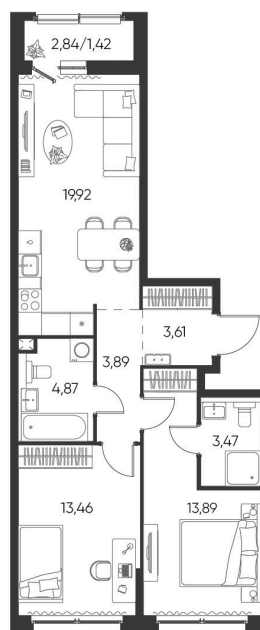

Номер: 155

2 КОМНАТНАЯ 64.53 М²

Отсканируйте QR-код и
смотрите на сайте
aspen-park.ru

2К	27,35
	64,53

10 037 414 руб.

В ипотеку от 26 999 руб.

ДИЗАЙНЕРСКИЙ РЕМОНТ

Корпус	Жилой дом №2	Этаж	10
Секция	2	Сдача	4 кв. 2027

17.06.2026 12:16 (Мск)

Не является публичной офертой, цена может быть скорректирована.
Информация взята с сайта «aspen-park.ru».

НА ЭТАЖЕ 10

2 КОМНАТНАЯ 64.53 М²

17.06.2026 12:16 (Мск)

Не является публичной офертой, цена может быть скорректирована.
Информация взята с сайта «aspen-park.ru».