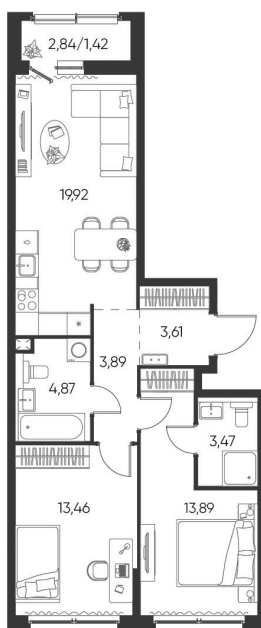

Номер: 107

2 КОМНАТНАЯ 64.53 М²

Отсканируйте QR-код и
смотрите на сайте
aspen-park.ru

2К	27,35
	64,53

9 760 515 руб.

В ипотеку от 35 020 руб.

ДИЗАЙНЕРСКИЙ РЕМОНТ

Корпус	Жилой дом №2	Этаж	6
Секция	2	Сдача	4 кв. 2027

14.05.2026 01:47 (Мск)

Не является публичной офертой, цена может быть скорректирована. Информация взята с сайта «aspen-park.ru»

НА ЭТАЖЕ 6

2 КОМНАТНАЯ 64.53 М²

14.05.2026 01:47 (Мск)

Не является публичной офертой, цена может быть скорректирована. Информация взята с сайта «aspen-park.ru»