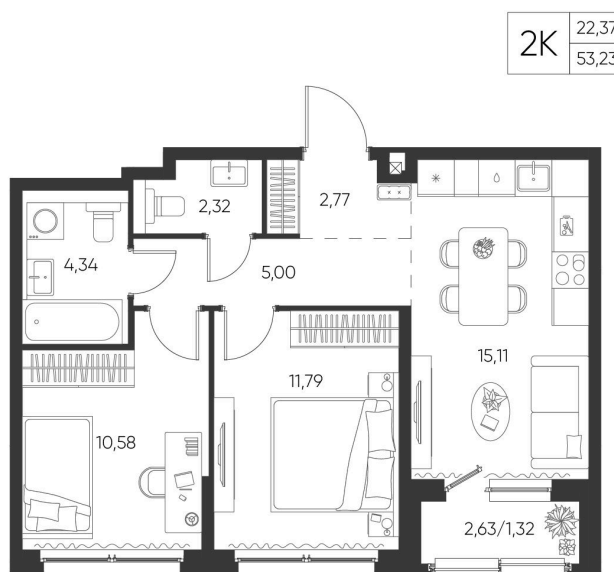

Номер: 10

2 КОМНАТНАЯ

53.23 М²

Отсканируйте QR-код и
смотрите на сайте
aspen-park.ru

8 313 880 руб.

В ипотеку от 22 363 руб.

ДИЗАЙНЕРСКИЙ РЕМОНТ

Корпус	Жилой дом №2	Этаж	4
Секция	1	Сдача	4 кв. 2027

15.06.2026 14:59 (Мск)

Не является публичной офертой, цена может быть скорректирована.
Информация взята с сайта «aspen-park.ru».

НА ЭТАЖЕ 4

2 КОМНАТНАЯ 53.23 М²

15.06.2026 14:59 (Мск)

Не является публичной офертой, цена может быть скорректирована.
Информация взята с сайта «aspen-park.ru».