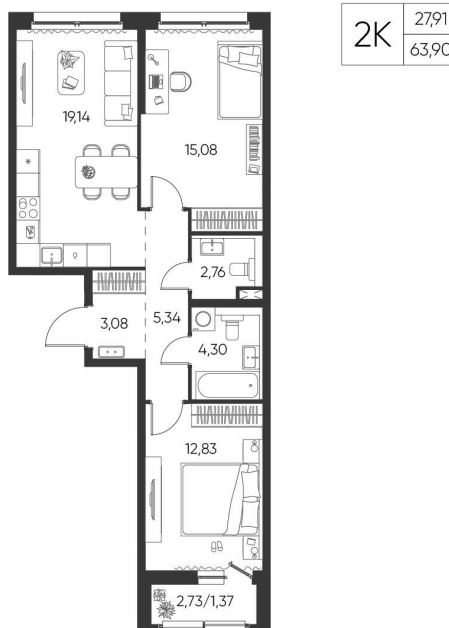

Номер: 41

2 КОМНАТНАЯ 63.9 М²

Отсканируйте QR-код и
смотрите на сайте
aspen-park.ru

9 702 511 руб.

В ипотеку от 34 812 руб.

ДИЗАЙНЕРСКИЙ РЕМОНТ

Корпус	Жилой дом №2	Этаж	12
Секция	1	Сдача	4 кв. 2027

13.05.2026 23:26 (Мск)

Не является публичной офертой, цена может быть скорректирована. Информация взята с сайта «aspen-park.ru»

НА ЭТАЖЕ 12

2 КОМНАТНАЯ 63.9 М²

13.05.2026 23:26 (Мск)

Не является публичной офертой, цена может быть скорректирована. Информация взята с сайта «aspen-park.ru»

НА ГЕНПЛАНЕ ЖИЛОЙ ДОМ №2

2 КОМНАТНАЯ 63.9 М²

13.05.2026 23:26 (Мск)

Не является публичной офертой, цена может быть скорректирована. Информация взята с сайта «aspen-park.ru»