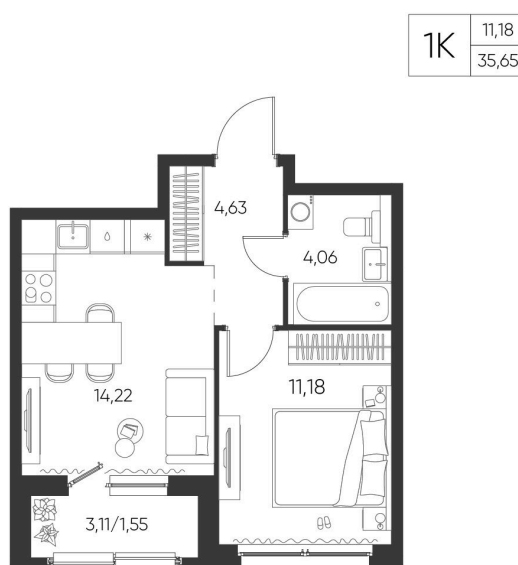

Номер: 140

1 КОМНАТНАЯ

35.65 М²

Отсканируйте QR-код и
смотрите на сайте
aspen-park.ru

5 724 980 руб.

В ипотеку от 15 399 руб.

ДИЗАЙНЕРСКИЙ РЕМОНТ

Корпус	Жилой дом №2	Этаж	9
Секция	2	Сдача	4 кв. 2027

15.06.2026 13:02 (Мск)

Не является публичной офертой, цена может быть скорректирована.
Информация взята с сайта «aspen-park.ru».

НА ЭТАЖЕ 9

1 КОМНАТНАЯ 35.65 М²

15.06.2026 13:02 (Мск)

Не является публичной офертой, цена может быть скорректирована.
Информация взята с сайта «aspen-park.ru».

НА ГЕНПЛАНЕ ЖИЛОЙ ДОМ №2

1 КОМНАТНАЯ 35.65 М²

15.06.2026 13:02 (Мск)

Не является публичной офертой, цена может быть скорректирована.
Информация взята с сайта «aspen-park.ru».