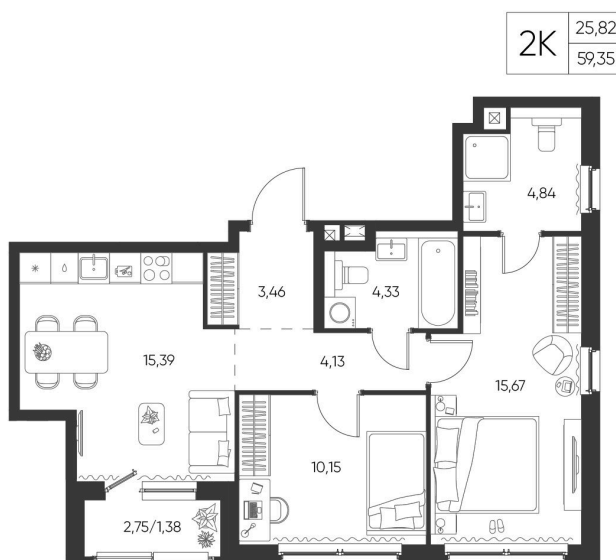

Номер: 15

2 КОМНАТНАЯ

59.35 М²

Отсканируйте QR-код и
смотрите на сайте
aspen-park.ru

9 042 669 руб.

В ипотеку от 32 444 руб.

ДИЗАЙНЕРСКИЙ РЕМОНТ

Корпус	Жилой дом №1	Этаж	4
Секция	1	Сдача	4 кв. 2027

14.05.2026 01:49 (Мск)

Не является публичной офертой, цена может быть скорректирована. Информация взята с сайта «aspen-park.ru»

НА ЭТАЖЕ 4

2 КОМНАТНАЯ 59.35 М²

14.05.2026 01:49 (Мск)

Не является публичной офертой, цена может быть скорректирована. Информация взята с сайта «aspen-park.ru»

НА ГЕНПЛАНЕ ЖИЛОЙ ДОМ N1

2 КОМНАТНАЯ 59.35 М²

14.05.2026 01:49 (Мск)

Не является публичной офертой, цена может быть скорректирована. Информация взята с сайта «aspen-park.ru»