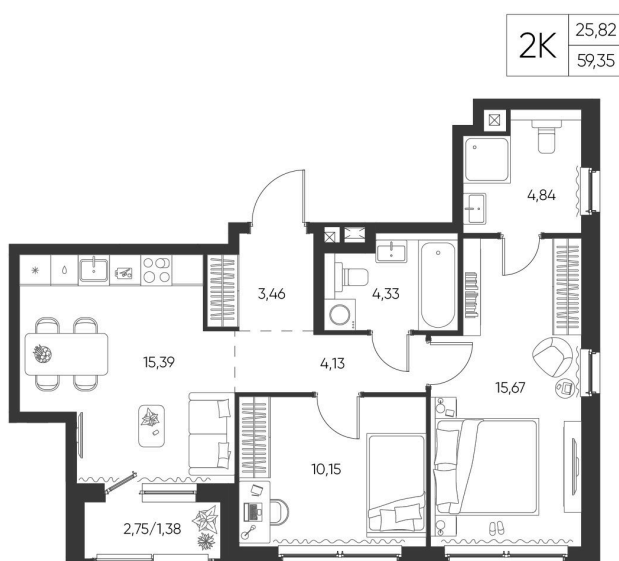

Номер: 15

2 КОМНАТНАЯ

59.35 М²

Отсканируйте QR-код и
смотрите на сайте
aspen-park.ru

9 339 419 руб.

В ипотеку от 25 121 руб.

ДИЗАЙНЕРСКИЙ РЕМОНТ

Корпус	Жилой дом №1	Этаж	4
Секция	1	Сдача	4 кв. 2027

28.06.2026 05:06 (Мск)

Не является публичной офертой, цена может быть скорректирована.
Информация взята с сайта «aspen-park.ru».

НА ЭТАЖЕ 4

2 КОМНАТНАЯ 59.35 М²

28.06.2026 05:06 (Мск)

Не является публичной офертой, цена может быть скорректирована.
Информация взята с сайта «aspen-park.ru».